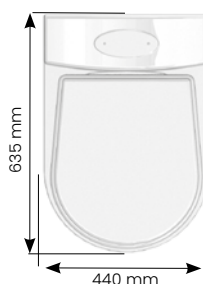

Alla våra elektriska produkter är CE märkta. Ytterligare information rörande produkterna hittar du på vår hemsida, www.separett.com

Garanti 3 år Garantin inkluderar alla originaldelar.

Separett®
Waterless toilets