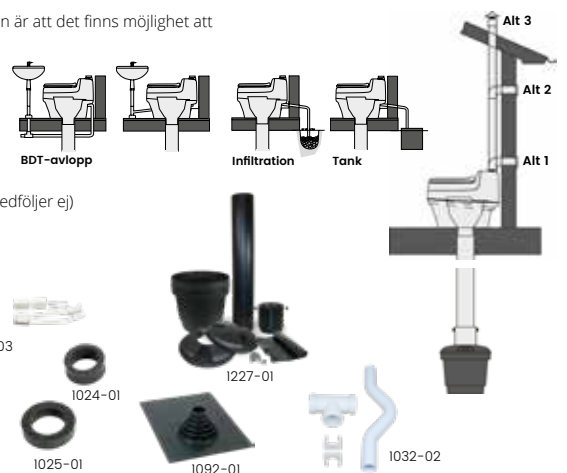

Detta behöver du

Alternativ 1:
- Installationsatts (medföljer)

Alternativ 2:
- 1020-03 Ventilationsrör

Alternativ 3:
- 1020-03 Ventilationsrör
- 1092-01 Takstos (Tegel/papptak)

Om befintligt vent.rör med lägre dim. finns:
- 1024-01 Skarvtätning ventilationsrör

Om befintligt vent.rör med större dim. finns:
- 1025-01 Skarvtätning ventilationsrör

För inkoppling till BDT-avlopp:
- 1032-02 Urinavloppssats

För avloppsanslutning för fast avfall:
- 1227-01 Tillbehörssats

Anslutningar:

Ventilation ut: Ø75 mm Urinavlopp: Ø32 mm
Rör till latrinbehållare: Ø160 mm

Garanti 5 år Garantitiden på 5 år inkluderar ej fläkten som har en garantitid på 3 år.

Alla våra elektriska produkter är CE märkta.
Ytterligare information rörande produkterna hittar du på vår hemsida, www.separett.com