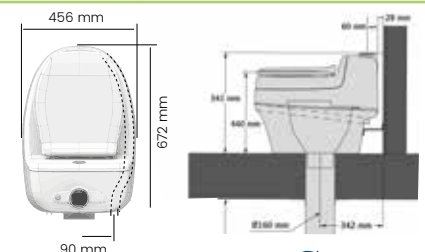

Anslutningar:

Ventilation ut: Ø75 mm Urinavlopp: Ø32 mm
Rör till latrinbehållare: Ø160 mm

Garanti 5 år Garantitiden på 5 år inkluderar ej fläkten som har en garantitid på 3 år.

Alla våra elektriska produkter är CE märkta.
Ytterligare information rörande produkterna hittar du på vår hemsida, www.separett.com