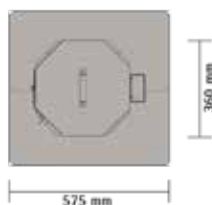

TEKNISK INFORMATION

BURN 900	Material	Förp. strl./vikt
	Olackad cortenplåt	L:47 B:47 H:67 cm 22 kg

Garanti 2 år Garanti inkluderar alla originaldelar.

Alla våra elektriska produkter är CE märkta.
Ytterligare information rörande produkterna hittar du på vår hemsida, www.separett.com

Separett®
Framtidens toaletter