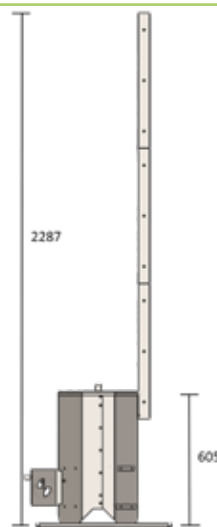

TEKNISK INFORMATION

BURN 900	Material	Förp. strl./vikt
	Olackad cortenplåt	L:47 B:47 H:67 cm 22 kg

Garanti 2 år Garanti inkluderar alla originaldelar.

Alla våra elektriska produkter är CE märkta.
Ytterligare information rörande produkterna hittar du på vår hemsida, www.separett.com

Separett®
Framtidens toaletter